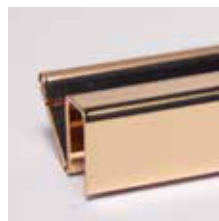

DUNA D1

Descrizione - Description

Chiusura doccia con apertura ad anta battente su cerniere laterali
 Shower enclosure with side-hinged door

Struttura - Frame

Acciaio inox AISI 304 - AISI 304 stainless steel

F2 - acciaio inox verniciato ral - Printed

Opaco bianco - Matt white

Opaco nero - Matt black

F3 - Acciaio inox finitura galvanica - Steel in galvanic finishes

Fiammato rame opaco
Oxidized matt copper

Fiammato ottone lucido
Oxidized glossy brass

Fiammato rame lucido
Oxidized glossy copper

Nichel nero opaco
Nickel matt black

Brunito lucido
Glossy burnished

Bronzo ottone lucido
Glossy bronze brass

Bronzo rame lucido
Glossy bronze copper

Fiammato ottone opaco
Oxidized matt brass

Oro lucido
Glossy gold

Blu antico opaco
Matt old blue

CRISTALLI - GLASS

Lucido - Clear

Acidato - Matt

Grigio Europa
European Grey

Verde - Green

Extrachiaro - Extra clear