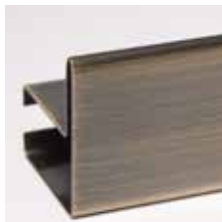

DUNA D1A

Descrizione - Description

Chiusura doccia con apertura ad anta battente su cerniere laterali
 Shower enclosure with side-hinged door

Struttura - Frame

Acciaio inox AISI 304 - AISI 304 stainless steel

M20 Rubik

M21 Brooklin

M26 Stick

DUNA D1A

STRUTTURA - STRUCTURE

F1 - Acciaio Inox - natural steel

Acciaio lucido - Glossy steel

Acciaio Satinato - Brushed steel

F2 - acciaio inox verniciato ral - Printed

Opaco bianco - Matt white

Opaco nero - Matt black

F3 - Acciaio inox finitura galvanica - Steel in galvanic finishes

Fiammato rame opaco
Oxidized matt copper

Fiammato ottone lucido
Oxidized glossy brass

Fiammato rame lucido
Oxidized glossy copper

Nichel nero opaco
Nickel matt black

Brunito lucido
Glossy burnished

Bronzo ottone lucido
Glossy bronze brass

Bronzo rame lucido
Glossy bronze copper

Fiammato ottone opaco
Oxidized matt brass