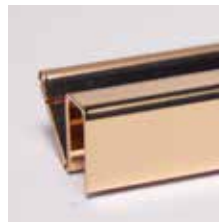

DUNA D1A

Descrizione - Description

Chiusura doccia con apertura ad anta battente su cerniere laterali
 Shower enclosure with side-hinged door

Struttura - Frame

Acciaio inox AISI 304 - AISI 304 stainless steel

F2 - acciaio inox verniciato ral - Printed

Opaco bianco - Matt white

Opaco nero - Matt black

F3 - Acciaio inox finitura galvanica - Steel in galvanic finishes

Fiammato rame opaco
Oxidized matt copper

Fiammato ottone lucido
Oxidized glossy brass

Fiammato rame lucido
Oxidized glossy copper

Nichel nero opaco
Nickel matt black

Brunito lucido
Glossy burnished

Bronzo ottone lucido
Glossy bronze brass

Bronzo rame lucido
Glossy bronze copper

Fiammato ottone opaco
Oxidized matt brass

Oro lucido
Glossy gold

Blu antico opaco
Matt old blue

CRISTALLI - GLASS

Lucido - Clear

Acidato - Matt

Grigio Europa
European Grey

Verde - Green

Extrachiaro - Extra clear