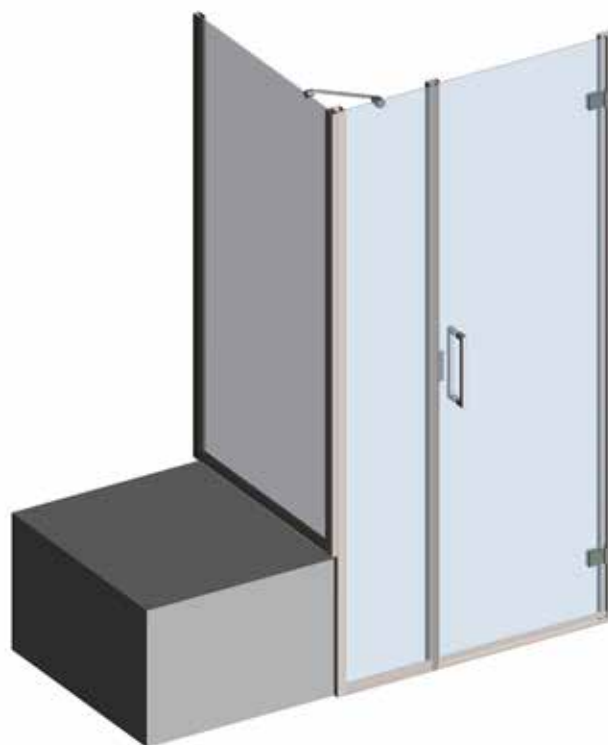

DUNA D1A+SDL

Descrizione - Description

Chiusura doccia con apertura ad anta battente su cerniere laterali
Shower enclosure with side-hinged door

Struttura - Frame

Acciaio inox AISI 304 - AISI 304 stainless steel

Componenti- Components

Acciaio inox e zama cromata - Stainless steel, chrome zama

Vetro - Glass

Cristallo temperato spessore 8 mm - Tempered glass, thickness 8 mm

Apertura - Opening

Anta a battente apertura esterna
Outward opening hinged door

Reversibilità - Reversible

specificare cerniere DX o SX
specify right or left hinges

Tenuta d'acqua - Watertightness

Altezza - Height

di serie cm. 198 - altezza massima cm. 220
198 cm standard height - 220 cm maximum height

PORTA - DOOR

Codice Codice	Dimensioni* Dimensions* (cm.)	Apertura Opening	Estensibilità total Total extensibility (cm.)
D1A 080	80-100	55	2,8
D1A 100	100-120	65	
D1A 120	120-140	75	
D1A 140	140-160	75	

PORTA LATERALE - SIDE PANEL

Codice Codice	Dimensioni* Dimensions* (cm.)	Apertura Opening	Estensibilità total Total extensibility (cm.)
SDL 015	15-35		2
SDL 035	35-45		
SDL 045	45-60		
SDL 060	60-70		
SDL 070	70-80		
SDL 080	80-90		
SDL 090	90-100		

LE MANIGLIE - HANDLE