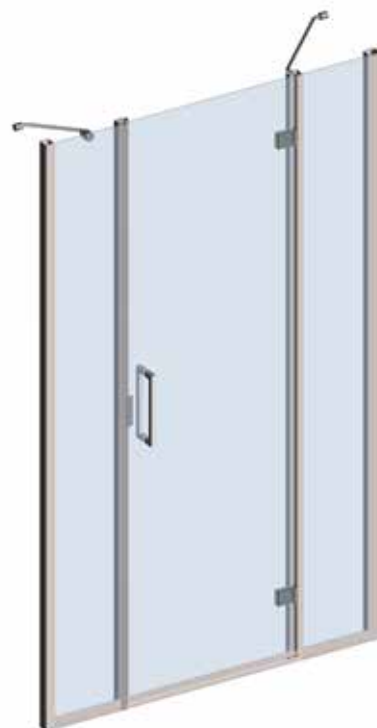

DUNA D1C

Descrizione - Description

Chiusura doccia con apertura ad anta battente su cerniere laterali e pareti di allargamento
Shower enclosure with side-hinged door and extension panels

Struttura - Frame

Acciaio inox AISI 304 - AISI 304 stainless steel

Componenti - Components

Acciaio inox e zama cromata - Stainless steel, chrome zama

Vetro - Glass

Cristallo temperato spessore 8 mm - Tempered glass, thickness 8 mm

Apertura - Opening

Anta a battente apertura esterna
Outward opening hinged door

Reversibilità - Reversible

specificare cerniere DX o SX
specify right or left hinges

Tenuta d'acqua - Watertightness

Altezza - Height

di serie cm. 198 - altezza massima cm. 220
198 cm standard height - 220 cm maximum height

PORTA - DOOR

Codice Codice	Dimensioni* Dimensions* (cm.)	Apertura Opening	Estensibilità total Total extendibility (cm.)
D1C 100	100-120	55	2.8
D1C 120	120-160	65	
D1C 160	160-200	75	

LE MANIGLIE - HANDLE