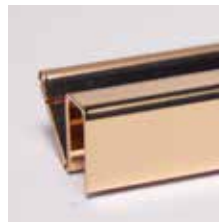

## STRUTTURA - STRUCTURE

F1 - Acciaio Inox - natural steel

Acciaio lucido - Glossy steel

Acciaio Satinato - Brushed steel

F2 - acciaio inox verniciato ral - Printed

Opaco bianco - Matt white

Opaco nero - Matt black

F3 - Acciaio inox finitura galvanica - Steel in galvanic finishes

Fiammato rame opaco  
Oxidized matt copper

Fiammato ottone lucido  
Oxidized glossy brass

Fiammato rame lucido  
Oxidized glossy copper

Nichel nero opaco  
Nickel matt black

Brunito lucido  
Glossy burnished

Bronzo ottone lucido  
Glossy bronze brass

Bronzo rame lucido  
Glossy bronze copper

Fiammato ottone opaco  
Oxidized matt brass

Oro lucido  
Glossy gold

Blu antico opaco  
Matt old blue