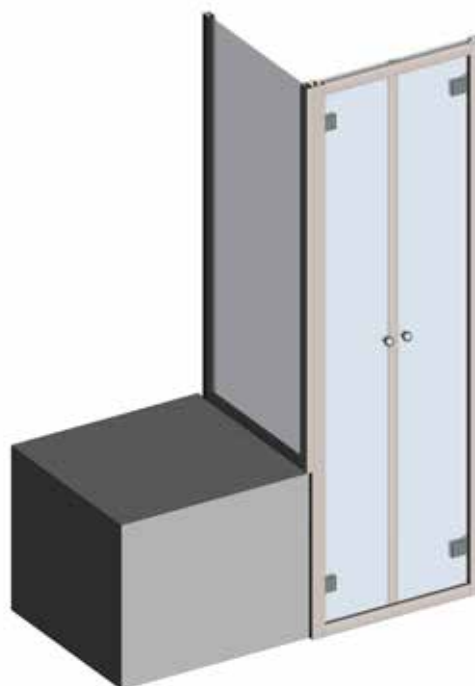

ELLISSE ED+SDL

Descrizione - Description

Chiusura doccia con apertura ad antine battenti su cerniere laterali
Shower enclosure with side-hinged doors

Struttura - Frame

Acciaio inox AISI 304 - AISI 304 stainless steel

Componenti- Components

Acciaio inox e zama cromata - Stainless steel, chrome zama

Vetro - Glass

Cristallo temperato spessore 8 mm - Tempered glass, thickness 8 mm

Apertura - Opening

Doppia anta battente apertura interna
Double inward opening hinged door

Reversibilità - Reversible

Tenuta d'acqua - Watertightness

Altezza - Height

di serie cm. 198 - altezza massima cm. 220
198 cm standard height - 220 cm maximum height

PORTA - DOOR

Codice Codice	Dimensioni* Dimensions* (cm.)	Apertura Opening	Estensibilità total Total extensibility (cm.)
ED 070	60-70	50-60	1.5
ED 080	70-80	60-70	
ED 090	80-90	70-80	
ED 100	90-100	80-90	
ED 110	100-110	90-100	
ED 120	110-120	100-110	

PORTA LATERALE - SIDE PANEL

Codice Codice	Dimensioni* Dimensions* (cm.)	Apertura Opening	Estensibilità total Total extensibility (cm.)
SDL 015	15-35		2
SDL 035	35-45		
SDL 045	45-60		
SDL 060	60-70		
SDL 070	70-80		
SDL 080	80-90		
SDL 090	90-100		

LE MANIGLIE - HANDLE