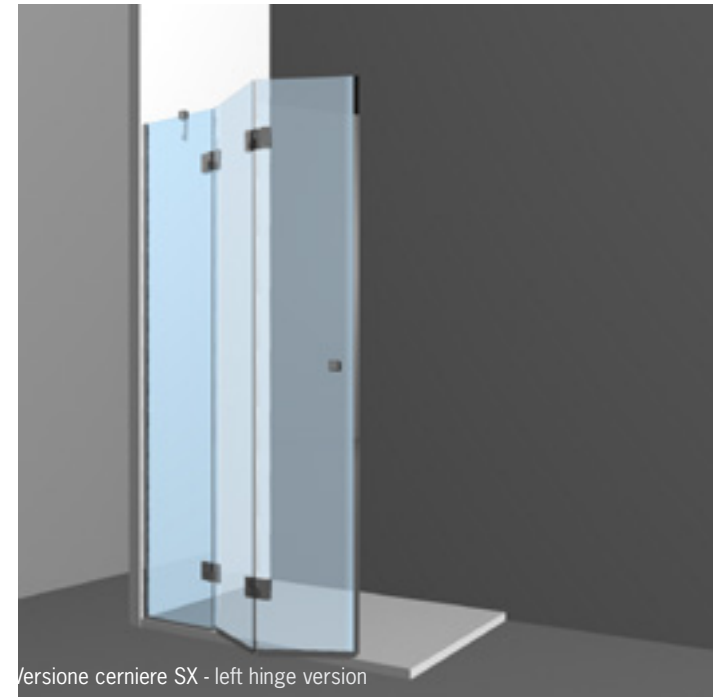

EVEN VH2

Descrizione - Description

Chiusura doccia con apertura a soffietto in angolo
Shower enclosure with corner folding door

Struttura - Frame

Acciaio inox AISI 304 - AISI 304 stainless steel

Componenti - Components

Zama cromato, acciaio inox, ABS cromato
Cromed Zama, stainless steel, Cromed ABS

Vetro - Glass

Cristallo temperato spessore 6 mm - Tempered glass, thickness 6 mm

Apertura - Opening

A soffietto
Folding door

Reversibilità - Reversible

specificare cerniere DX o SX
specify right or left hinges

Trattamento Easy Clear - Easy Clear treatment

Opzionale (vedi pag.9) - Optional (see page 9)

Tenuta d'acqua - Watertightness

Altezza - Height

di serie cm. 198 - 198 cm standard height

PARETE LATERALE PEL

SIDE PANEL

CODICE		PEL068	PEL070	PEL078	PEL080	PEL088	PEL090	PEL098	PEL100	PEL108	PEL110	PEL118	PEL120				
Larghezza totale P (cm) Total width	Standard	67-69	68-72	77-79	78-82	87-89	88-92	97-99	98-102	107-109	108-112	117-119	118-122				
	Max																
Altezza totale H (cm) Total height	Standard	198															
	Max																
Ingombro frontale IF (cm) Frontal dimensions	Standard																
	Diagonale Diagonal													S01			
Supporto stabilizzante Additional stabilizing support	Lineare Linear													S11			
	Profilo Superiore Upper profile																