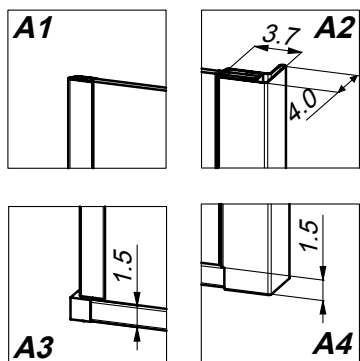

EVEN VH2

Descrizione - Description

Chiusura doccia con apertura a soffietto in angolo
Shower enclosure with corner folding door

Struttura - Frame

Acciaio inox AISI 304 - AISI 304 stainless steel

Componenti - Components

Reversibilità - Reversible

specificare cerniere DX o SX
specify right or left hinges

Trattamento Easy Clear - Easy Clear treatment

Opzionale (vedi pag.9) - Optional (see page 9)

Tenuta d'acqua - Watertightness

Altezza - Height

di serie cm. 198 - 198 cm standard height

PARETE LATERALE PEL

SIDE PANEL

CODICE		PEL068	PEL070	PEL078	PEL080	PEL088	PEL090	PEL098	PEL100	PEL108	PEL110	PEL118	PEL120				
Larghezza totale P (cm) Total width	Standard	67-69	68-72	77-79	78-82	87-89	88-92	97-99	98-102	107-109	108-112	117-119	118-122				
	Max																
Altezza totale H (cm) Total height	Standard	198															
	Max																
Ingombro frontale IF (cm) Frontal dimensions	Standard																
	Diagonale Diagonal													S01			
Supporto stabilizzante Additional stabilizing support	Lineare Linear													S11			
	Profilo Superiore Upper profile																