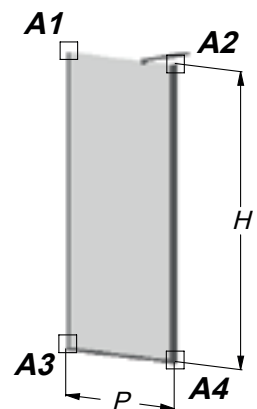

EVEN VH2

Descrizione - Description

Chiusura doccia con apertura a soffietto in angolo
Shower enclosure with corner folding door

Struttura - Frame

Acciaio inox AISI 304 - AISI 304 stainless steel

Componenti - Components

Reversibilità - Reversible

specificare cerniere DX o SX
specify right or left hinges

Trattamento Easy Clear - Easy Clear treatment

Opzionale (vedi pag.9) - Optional (see page 9)

Tenuta d'acqua - Watertightness

Altezza - Height

di serie cm. 198 - 198 cm standard height

PARETE LATERALE PEL

SIDE PANEL

CODICE		PEL068	PEL070	PEL078	PEL080	PEL088	PEL090	PEL098	PEL100	PEL108	PEL110	PEL118	PEL120				
Larghezza totale P (cm) Total width	Standard	67-69	68-72	77-79	78-82	87-89	88-92	97-99	98-102	107-109	108-112	117-119	118-122				
	Max																
Altezza totale H (cm) Total height	Standard	198															
	Max																
Ingombro frontale IF (cm) Frontal dimensions	Standard																
	Diagonale Diagonal													S01			
Supporto stabilizzante Additional stabilizing support	Lineare Linear													S11			
	Profilo Superiore Upper profile																