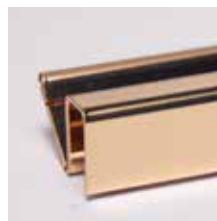

## STRUTTURA - STRUCTURE

F1 - Acciaio Inox - natural steel

Acciaio lucido - Glossy steel

Acciaio Satinato - Brushed steel

F2 - acciaio inox verniciato ral - Printed

Opaco bianco - Matt white

Opaco nero - Matt black

F3 - Acciaio inox finitura galvanica - Steel in galvanic finishes

Fiammato rame opaco  
Oxidized matt copper

Fiammato ottone lucido  
Oxidized glossy brass

Fiammato rame lucido  
Oxidized glossy copper

Nichel nero opaco  
Nickel matt black

Brunito lucido  
Glossy burnished

Bronzo ottone lucido  
Glossy bronze brass

Bronzo rame lucido  
Glossy bronze copper

Fiammato ottone opaco  
Oxidized matt brass

Oro lucido  
Glossy gold

Blu antico opaco  
Matt old blue