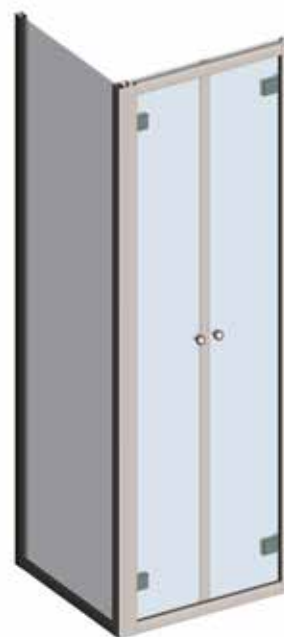

ELLISSE EX+PDL

Descrizione - Description

Chiusura doccia con apertura ad antine battenti su cerniere laterali
 Shower enclosure with side-hinged doors

Struttura - Frame

Acciaio inox AISI 304 - AISI 304 stainless steel

Componenti- Components

Acciaio inox e zama cromata - Stainless steel, chrome zama

Vetro - Glass

Cristallo temperato spessore 8 mm - Tempered glass, thickness 8 mm

Apertura - Opening

Doppia anta battente apertura esterna
 Double outward opening hinged door

Reversibilità - Reversible

Tenuta d'acqua - Watertightness

Altezza - Height

di serie cm. 198 - altezza massima cm. 220
 198 cm standard height - 220 cm maximum height

PORTA - DOOR

Codice Codice	Dimensioni* Dimensions* (cm.)	Apertura Opening	Estensibilità total Total extendibility (cm.)
EX 070	60-70	50-60	1,5
EX 080	70-80	60-70	
EX 090	80-90	70-80	
EX 100	90-100	80-90	
EX 110	100-110	90-100	
EX 120	110-120	100-110	

PORTA LATERALE - SIDE PANEL

Codice Codice	Dimensioni* Dimensions* (cm.)	Apertura Opening	Estensibilità total Total extendibility (cm.)
PDL 015	15-25		2
PDL 025	25-35		
PDL 035	35-50		
PDL 050	50-65		
PDL 065	65-80		
PDL 080	80-95		
PDL 095	95-110		
PDL 110	110-130		
PDL 130	130-150		