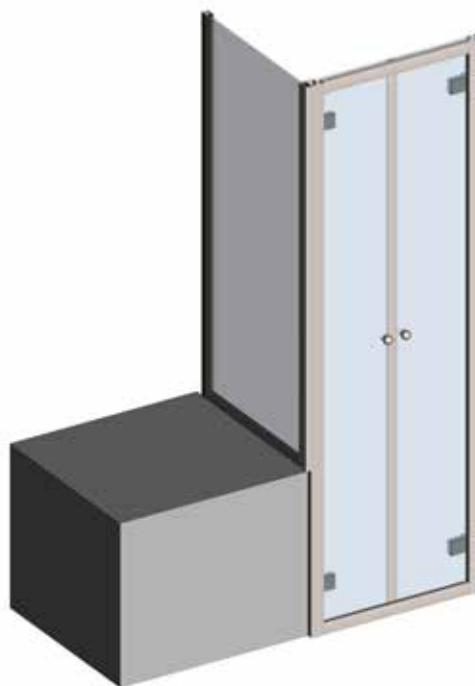

ELLISSE EX+SDL

Descrizione - Description

Chiusura doccia con apertura ad antine battenti su cerniere laterali
Shower enclosure with side-hinged doors

Struttura - Frame

Acciaio inox AISI 304 - AISI 304 stainless steel

Componenti- Components

Acciaio inox e zama cromata - Stainless steel, chrome zama

Vetro - Glass

Cristallo temperato spessore 8 mm - Tempered glass, thickness 8 mm

Apertura - Opening

Doppia anta battente apertura esterna
Double outward opening hinged door

Reversibilità - Reversible

Tenuta d'acqua - Watertightness

Altezza - Height

di serie cm. 198 - altezza massima cm. 220
198 cm standard height - 220 cm maximum height

PORTA - DOOR

Codice Codice	Dimensioni* Dimensions* (cm.)	Apertura Opening	Estensibilità total Total extensibility (cm.)
EX 070	60-70	50-60	1,5
EX 080	70-80	60-70	
EX 090	80-90	70-80	
EX 100	90-100	80-90	
EX 110	100-110	90-100	
EX 120	110-120	100-110	

PORTA LATERALE - SIDE PANEL

Codice Codice	Dimensioni* Dimensions* (cm.)	Apertura Opening	Estensibilità total Total extensibility (cm.)
SDL 015	15-35		2
SDL 035	35-45		
SDL 045	45-60		
SDL 060	60-70		
SDL 070	70-80		
SDL 080	80-90		
SDL 090	90-100		

LE MANIGLIE - HANDLE