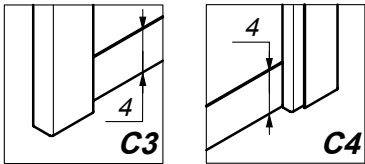

ELLISSE EDB

Descrizione - Description

Chiusura doccia con apertura ad antine battenti su cerniere laterali e parete di allargamento
Shower enclosure with side-hinged doors and extension panels

Struttura - Frame

Opzionale (vedi pag.9) - Optional (see page 9)

Tenuta d'acqua - Watertightness

Altezza - Height

di serie cm. 198 - altezza massima cm. 220
198 cm standard height - 220 cm maximum height

versione entrata SX - right opening version

PARETE LATERALE PDL

SIDE PANEL

CODICE		PDL015	PDL025	PDL035	PDL050	PDL065	PDL080	PDL095	PDL110	PDL130						
Larghezza totale P (cm) Total width	Standard	15/25	25/35	35/50	50/65	65/80	80/95	95/110	110/130	130/150						
	Max									200						
Altezza totale H (cm) Total height	Standard	198														
	Max	220														
Ingombro frontale IF (cm) Frontal dimensions	Standard	2														
Supporto stabilizzante Additional stabilizing support	Diagonale Diagonal	NO														
	Lineare Linear	SI														
Profilo Superiore Upper profile		NO														