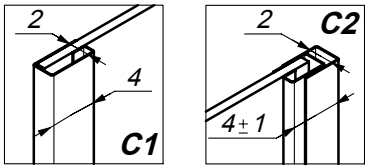

ELLISSE EDB

Descrizione - Description

Chiusura doccia con apertura ad antine battenti su cerniere laterali e parete di allargamento
Shower enclosure with side-hinged doors and extension panels

Struttura - Frame

Opzionale (vedi pag.9) - Optional (see page 9)

Tenuta d'acqua - Watertightness

Altezza - Height

di serie cm. 198 - altezza massima cm. 220
198 cm standard height - 220 cm maximum height

versione entrata SX - right opening version

PARETE LATERALE PDL

SIDE PANEL

CODICE		PDL015	PDL025	PDL035	PDL050	PDL065	PDL080	PDL095	PDL110	PDL130						
Larghezza totale P (cm) Total width	Standard	15/25	25/35	35/50	50/65	65/80	80/95	95/110	110/130	130/150						
	Max									200						
Altezza totale H (cm) Total height	Standard	198														
	Max	220														
Ingombro frontale IF (cm) Frontal dimensions	Standard	2														
Supporto stabilizzante Additional stabilizing support	Diagonale Diagonal	NO														
	Lineare Linear	SI														
Profilo Superiore Upper profile		NO														