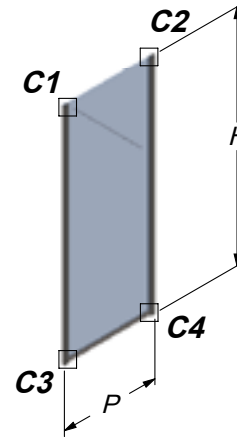

ELLISSE EDB

Descrizione - Description

Chiusura doccia con apertura ad antine battenti su cerniere laterali e parete di allargamento
Shower enclosure with side-hinged doors and extension panels

Struttura - Frame

Opzionale (vedi pag.9) - Optional (see page 9)

Tenuta d'acqua - Watertightness

Altezza - Height

di serie cm. 198 - altezza massima cm. 220
198 cm standard height - 220 cm maximum height

versione entrata SX - right opening version

PARETE LATERALE PDL

SIDE PANEL

CODICE		PDL015	PDL025	PDL035	PDL050	PDL065	PDL080	PDL095	PDL110	PDL130						
Larghezza totale P (cm) Total width	Standard	15/25	25/35	35/50	50/65	65/80	80/95	95/110	110/130	130/150						
	Max									200						
Altezza totale H (cm) Total height	Standard	198														
	Max	220														
Ingombro frontale IF (cm) Frontal dimensions	Standard	2														
Supporto stabilizzante Additional stabilizing support	Diagonale Diagonal	NO														
	Lineare Linear	SI														
Profilo Superiore Upper profile		NO														