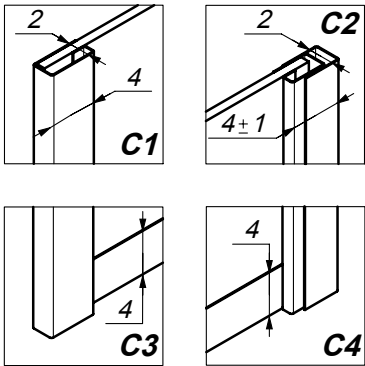

### Descrizione - Description

Chiusura doccia con apertura ad antine battenti su cerniere laterali  
Shower enclosure with side-hinged doors

### Tenuta d'acqua - Watertightness

### Altezza - Height

di serie cm. 198 - altezza massima cm. 220  
198 cm standard height - 220 cm maximum height

# PARETE LATERALE PDL

SIDE PANEL

CODICE		PDL015	PDL025	PDL035	PDL050	PDL065	PDL080	PDL095	PDL110	PDL130						
Larghezza totale <b>P</b> (cm) Total width	Standard	15/25	25/35	35/50	50/65	65/80	80/95	95/110	110/130	130/150						
	Max									200						
Altezza totale <b>H</b> (cm) Total height	Standard	198														
	Max	220														
Ingombro frontale <b>IF</b> (cm) Frontal dimensions	Standard	2														
Supporto stabilizzante Additional stabilizing support	Diagonale Diagonal	NO														
	Lineare Linear	SI														
Profilo Superiore Upper profile		NO														