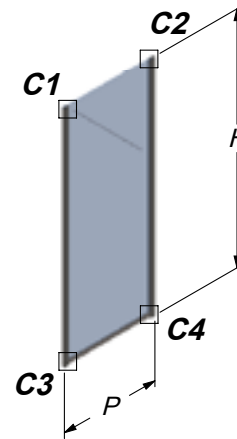

### Descrizione - Description

Chiusura doccia con apertura ad antine battenti su cerniere laterali  
Shower enclosure with side-hinged doors

### Vetro - Glass

Cristallo temperato spessore 8 mm - Tempered glass, thickness 8 mm

### Altezza - Height

di serie cm. 198 - altezza massima cm. 220  
198 cm standard height - 220 cm maximum height

# PARETE LATERALE PDL

SIDE PANEL

CODICE		PDL015	PDL025	PDL035	PDL050	PDL065	PDL080	PDL095	PDL110	PDL130						
Larghezza totale <b>P</b> (cm) Total width	Standard	15/25	25/35	35/50	50/65	65/80	80/95	95/110	110/130	130/150						
	Max									200						
Altezza totale <b>H</b> (cm) Total height	Standard	198														
	Max	220														
Ingombro frontale <b>IF</b> (cm) Frontal dimensions	Standard	2														
Supporto stabilizzante Additional stabilizing support	Diagonale Diagonal	NO														
	Lineare Linear	SI														
Profilo Superiore Upper profile		NO														