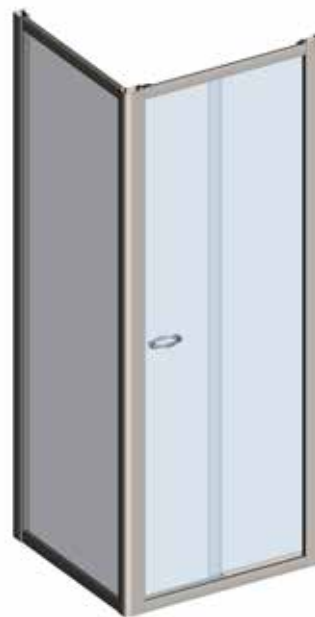

VELA F+L

Descrizione - Description

Chiusura doccia con apertura a soffietto
 Shower enclosure with folding door

Struttura - Frame

Acciaio inox AISI 304 - AISI 304 stainless steel

Componenti - Components

Teflon e ABS cromato - Teflon chrome ABS

Vetro - Glass

Cristallo temperato spessore 8 mm Tempered glass, thickness 8 mm

Apertura - Opening

A soffietto
 Folding door

Reversibilità - Reversible

Tenuta d'acqua - Watertightness

Altezza - Height

di serie cm. 198 - altezza massima cm. 198
 198 cm standard height - 198 cm maximum height

PORTA LATERALE - SIDE PANEL

Codice Codice	Dimensioni* Dimensions* (cm.)	Apertura Opening	Estensibilità total Total extensibility (cm.)
L 70	68-73		5
L 75	73-78		
L 80	78-83		
L 85	83-88		
L 90	88-93		
L 95	93-98		
L 100	98-103		