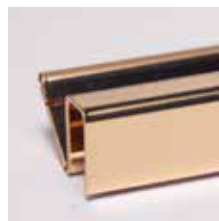

VELA F+L

Descrizione - Description

Chiusura doccia con apertura a soffietto
 Shower enclosure with folding door

Struttura - Frame

Acciaio inox AISI 304 - AISI 304 stainless steel

Componenti - Components

Teflon e ABS cromato - Teflon chrome ABS

M20 Rubik

M21 Brooklin

M26 Stick

VELA F+L

STRUTTURA - STRUCTURE

F1 - Acciaio Inox - natural steel

Acciaio lucido - Glossy steel

Acciaio Satinato - Brushed steel

F2 - acciaio inox verniciato ral - Printed

Opaco bianco - Matt white

Opaco nero - Matt black

F3 - Acciaio inox finitura galvanica - Steel in galvanic finishes

Fiammato rame opaco
Oxidized matt copper

Fiammato ottone lucido
Oxidized glossy brass

Fiammato rame lucido
Oxidized glossy copper

Nichel nero opaco
Nickel matt black

Brunito lucido
Glossy burnished

Bronzo ottone lucido
Glossy bronze brass

Bronzo rame lucido
Glossy bronze copper

Fiammato ottone opaco
Oxidized matt brass