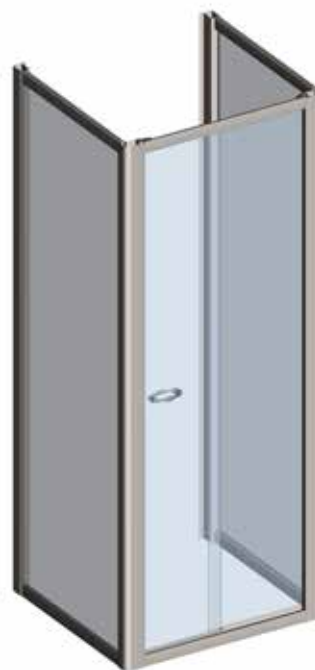

VELA F+L+L

Descrizione - Description

Chiusura doccia con apertura a soffietto
 Shower enclosure with folding door

Struttura - Frame

Acciaio inox AISI 304 - AISI 304 stainless steel

Componenti - Components

Teflon e ABS cromato - Teflon chrome ABS

Vetro - Glass

Cristallo temperato spessore 8 mm Tempered glass, thickness 8 mm

Apertura - Opening

A soffietto
 Folding door

Reversibilità - Reversible

Tenuta d'acqua - Watertightness

Altezza - Height

di serie cm. 198 - altezza massima cm. 198
 198 cm standard height - 198 cm maximum height

PORTA - DOOR

Codice Codice	Dimensioni* Dimensions* (cm.)	Apertura Opening	Estensibilità total Total extensibility (cm.)
F 70	66-71	49	5
F 75	71-76	54	
F 80	76-81	59	
F 85	81-86	64	
F 90	86-91	69	
F 95	91-96	84	

PORTA LATERALE - SIDE PANEL

Codice Codice	Dimensioni* Dimensions* (cm.)	Apertura Opening	Estensibilità total Total extensibility (cm.)
L 70	68-73		5
L 75	73-78		
L 80	78-83		
L 85	83-88		
L 90	88-93		
L 95	93-98		
L 100	98-103		