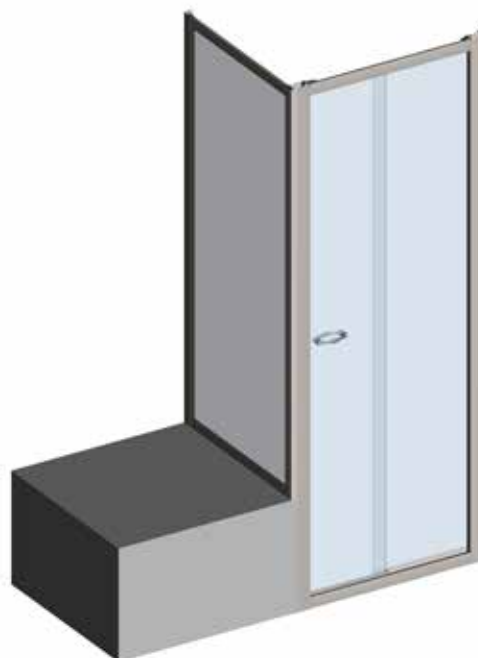

VELA F+SVL

Descrizione - Description

Chiusura doccia con apertura a soffietto
 Shower enclosure with folding door

Struttura - Frame

Acciaio inox AISI 304 - AISI 304 stainless steel

Componenti - Components

Teflon e ABS cromato - Teflon chrome ABS

Vetro - Glass

Cristallo temperato spessore 8 mm Tempered glass, thickness 8 mm

Apertura - Opening

A soffietto
 Folding door

Reversibilità - Reversible

Tenuta d'acqua - Watertightness

Altezza - Height

di serie cm. 198 - altezza massima cm. 198
 198 cm standard height - 198 cm maximum height

PORTA - DOOR

Codice Codice	Dimensioni* Dimensions* (cm.)	Apertura Opening	Estensibilità total Total extensibility (cm.)
F 70	66-71	49	5
F 75	71-76	54	
F 80	76-81	59	
F 85	81-86	64	
F 90	86-91	69	
F 95	91-96	84	