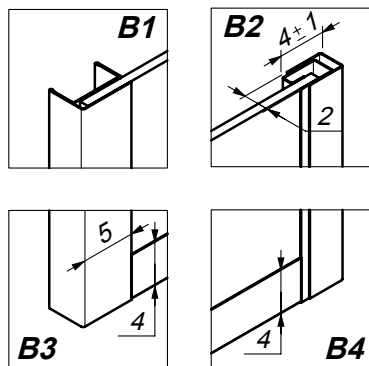

MISTRAL M1B

Descrizione - Description

Chiusura doccia con apertura scorrevole frontale ad anta singola
Shower enclosure with single sliding front door

Struttura - Frame

Acciaio inox AISI 304 - AISI 304 stainless steel

Componenti - Components

Acciaio inox - Stainless steel

Vetro - Glass

Cristallo temperato spessore 8 mm - Tempered glass, thickness 8 mm

Apertura - Opening

Scorrevole
Sliding

Reversibilità - Reversible

Indicare verso di scorrimento
specify sliding toward

Trattamento Easy Clear - Easy Clear treatment

Opzionale (vedi pag.9) - Optional (see page 9)

Tenuta d'acqua - Watertightness

Altezza - Height

di serie cm. 205 - altezza massima cm. 220
205 cm standard height - 220 cm maximum height

PARETE LATERALE PML

SIDE PANEL

CODICE		PML015	PML025	PML035	PML050	PML065	PML080	PML095	PML110	PML130						
Larghezza totale P (cm) Total width	Standard	15/25	25/35	35/50	50/65	65/80	80/95	95/110	110/130	130/150						
	Max									200						
Altezza totale H (cm) Total height	Standard	205														
	Max	220														
Ingombro frontale IF (cm) Frontal dimensions	Standard	1														
Supporto stabilizzante Additional stabilizing support	Diagonale Diagonal	NO														
	Lineare Linear	NO														
Profilo Superiore Upper profile		NO														