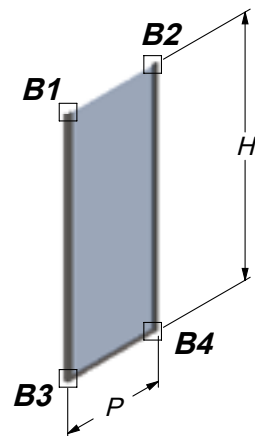

MISTRAL M1B

Descrizione - Description

Chiusura doccia con apertura scorrevole frontale ad anta singola
Shower enclosure with single sliding front door

Struttura - Frame

Acciaio inox AISI 304 - AISI 304 stainless steel

Componenti - Components

Acciaio inox - Stainless steel

Vetro - Glass

Cristallo temperato spessore 8 mm - Tempered glass, thickness 8 mm

Apertura - Opening

Scorrevole
Sliding

Reversibilità - Reversible

Indicare verso di scorrimento
specify sliding toward

Trattamento Easy Clear - Easy Clear treatment

Opzionale (vedi pag.9) - Optional (see page 9)

Tenuta d'acqua - Watertightness

Altezza - Height

di serie cm. 205 - altezza massima cm. 220
205 cm standard height - 220 cm maximum height

PARETE LATERALE PML

SIDE PANEL

CODICE		PML015	PML025	PML035	PML050	PML065	PML080	PML095	PML110	PML130						
Larghezza totale P (cm) Total width	Standard	15/25	25/35	35/50	50/65	65/80	80/95	95/110	110/130	130/150						
	Max									200						
Altezza totale H (cm) Total height	Standard	205														
	Max	220														
Ingombro frontale IF (cm) Frontal dimensions	Standard	1														
Supporto stabilizzante Additional stabilizing support	Diagonale Diagonal	NO														
	Lineare Linear	NO														
Profilo Superiore Upper profile		NO														