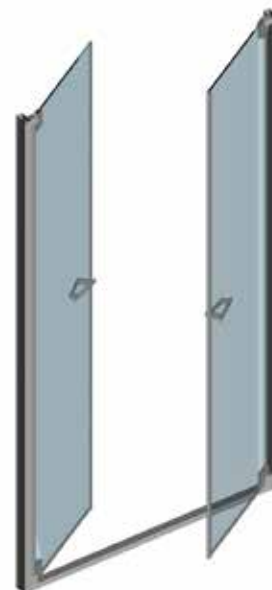

NUBIAN ND1

Descrizione - Description

Chiusura doccia ad apertura con battente doppio a saloon
 Shower enclosure with double saloon style door

Struttura - Frame

Acciaio inox AISI 304 - AISI 304 stainless steel

Componenti- Components

Ottone cromato e ABS cromato - Chrome brass and Chrome ABS

Vetro - Glass

Cristallo temperato spessore 8 mm - Tempered glass, thickness 8 mm

Apertura - Opening

Doppia anta battente apertura a "Saloon"
 Double saloon style door

Reversibilità - Reversible

Tenuta d'acqua - Watertightness

Altezza - Height

di serie cm. 198 - altezza massima cm. 220
 198 cm standard height - 220 cm maximum height

Guarnizione tenuta di serie - Silicone seal as standard feature

PORTA - DOOR

Codice Codice	Dimensioni* Dimensions* (cm.)	Apertura Opening	Estensibilità total Total extendibility (cm.)
ND1 060	60-70	46-56	1,5
ND1 070	70-80	56-66	
ND1 080	80-90	66-76	
ND1 090	90-100	76-86	
ND1 100	100-110	86-96	
ND1 110	110-120	96-106	