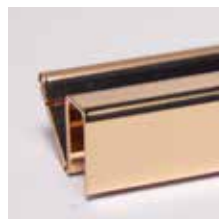

M20 Rubik

M21 Brooklin

M26 Stick

NUBIAN ND1

STRUTTURA - STRUCTURE

F1 - Acciaio Inox - natural steel

Acciaio lucido - Glossy steel

Acciaio Satinato - Brushed steel

F2 - acciaio inox verniciato ral - Printed

Opaco bianco - Matt white

Opaco nero - Matt black

F3 - Acciaio inox finitura galvanica - Steel in galvanic finishes

Fiammato rame opaco
Oxidized matt copper

Fiammato ottone lucido
Oxidized glossy brass

Fiammato rame lucido
Oxidized glossy copper

Nichel nero opaco
Nickel matt black

Brunito lucido
Glossy burnished

Bronzo ottone lucido
Glossy bronze brass

Bronzo rame lucido
Glossy bronze copper

Fiammato ottone opaco
Oxidized matt brass

Oro lucido
Glossy gold

Blu antico opaco
Matt old blue

CRISTALLI - GLASS

Lucido - Clear

Acidato - Matt

Grigio Europa
European Grey

Verde - Green

Extrachiaro - Extra clear