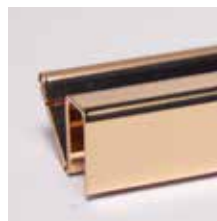

M20 Rubik

M21 Brooklin

M26 Stick

NUBIAN NS1

STRUTTURA - STRUCTURE

F1 - Acciaio Inox - natural steel

Acciaio lucido - Glossy steel

Acciaio Satinato - Brushed steel

F2 - acciaio inox verniciato ral - Printed

Opaco bianco - Matt white

Opaco nero - Matt black

F3 - Acciaio inox finitura galvanica - Steel in galvanic finishes

Fiammato rame opaco
Oxidized matt copper

Fiammato ottone lucido
Oxidized glossy brass

Fiammato rame lucido
Oxidized glossy copper

Nichel nero opaco
Nickel matt black

Brunito lucido
Glossy burnished

Bronzo ottone lucido
Glossy bronze brass

Bronzo rame lucido
Glossy bronze copper

Fiammato ottone opaco
Oxidized matt brass