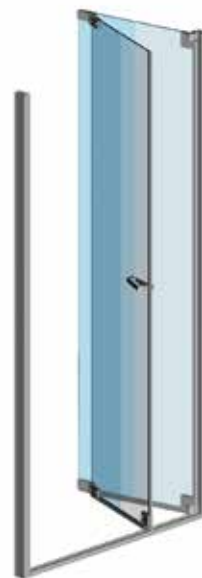

NUBIAN NS1

Descrizione - Description

Chiusura doccia con apertura a soffietto
 Shower enclosure with folding door

Struttura - Frame

Acciaio inox AISI 304 - AISI 304 stainless steel

Componenti- Components

Ottone cromato e ABS cromato - Chrome brass and Chrome ABS

Vetro - Glass

Cristallo temperato spessore 8 mm- Tempered glass, thickness 8 mm

Apertura - Opening

A soffietto
 Folding door

Reversibilità - Reversible

specificare cerniere DX o SX
 specify right or left hinges

Tenuta d'acqua - Watertightness

Altezza - Height

di serie cm. 198 - altezza massima cm. 220
 198 cm standard height - 220 cm maximum height

Guarnizione tenuta di serie - Silicone seal as standard feature

PORTA - DOOR

Codice Codice	Dimensioni* Dimensions* (cm.)	Apertura Opening	Estensibilità total Total extensibility (cm.)
NS1 060	60-70	42-52	1,5
NS1 070	70-80	52-62	
NS1 080	80-90	62-72	
NS1 090	90-100	72-82	