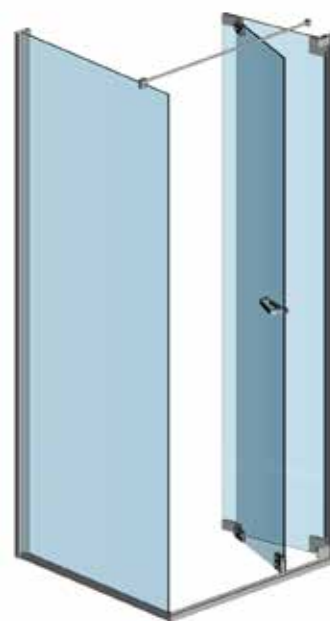

NUBIAN NS1+PNL

Descrizione - Description

Chiusura doccia con apertura a soffietto
 Shower enclosure with folding door

Struttura - Frame

Acciaio inox AISI 304 - AISI 304 stainless steel

Componenti - Components

Ottone cromato e ABS cromato - Chrome brass and Chrome ABS

Vetro - Glass

Cristallo temperato spessore 8 mm - Tempered glass, thickness 8 mm

Apertura - Opening

A soffietto
 Folding door

Reversibilità - Reversible

specificare cerniere DX o SX
 specify right or left hinges

Tenuta d'acqua - Watertightness

Altezza - Height

di serie cm. 198 - altezza massima cm. 220
 198 cm standard height - 220 cm maximum height

Guarnizione tenuta di serie - Silicone seal as standard feature

PORTA LATERALE - SIDE PANEL

Codice Codice	Dimensioni* Dimensions* (cm.)	Apertura Opening	Estensibilità total Total extensibility (cm.)
PNL 015	15-25		2
PNL 025	25-35		
PNL 035	35-50		
PNL 050	50-65		
PNL 065	65-80		
PNL 080	80-95		
PNL 095	95-110		
PNL 110	110-130		
PNL 130	130-150		