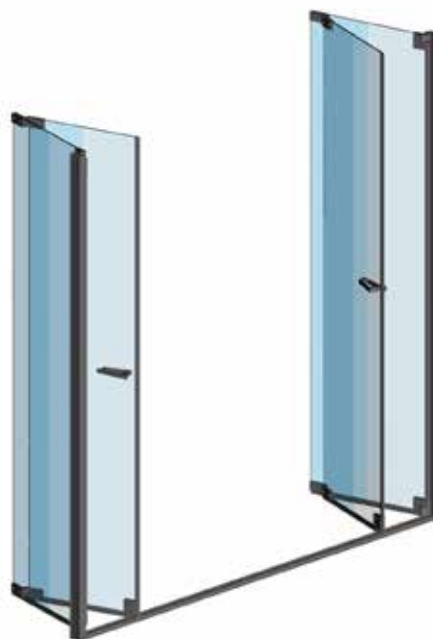

NUBIAN NS3

Descrizione - Description

Chiusura doccia con apertura a soffietto in linea
Shower enclosure with inline folding door

Struttura - Frame

Acciaio inox AISI 304 - AISI 304 stainless steel

Componenti- Components

Ottone cromato e ABS cromato - Chrome brass and Chrome ABS

Vetro - Glass

Cristallo temperato spessore 8 mm - Tempered glass, thickness 8 mm

Apertura - Opening

A soffietto
Folding door

Reversibilità - Reversible

Tenuta d'acqua - Watertightness

Altezza - Height

di serie cm. 198 - altezza massima cm. 220
198 cm standard height - 220 cm maximum height

Guarnizione tenuta di serie - Silicone seal as standard feature

PORTA - DOOR

Codice Codice	Dimensioni* Dimensions* (cm.)	Apertura Opening	Estensibilità total Total extensibility (cm.)
NS3 120	120-140	92-112	1,5
NS3 140	140-160	112-132	
NS3 160	160-180	132-152	
NS3 180	180-200	152-172	

LE MANIGLIE - HANDLE