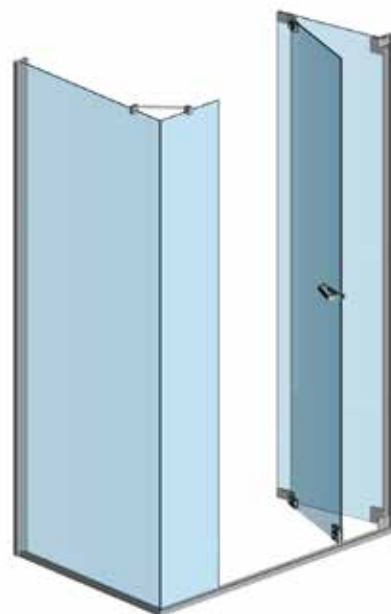

NUBIAN NSA+PNL

Descrizione - Description

Chiusura doccia con apertura a soffietto con parete di allargamento
 Shower enclosure with folding door and extension panel

Struttura - Frame

Acciaio inox AISI 304 - AISI 304 stainless steel

Componenti- Components

Acciaio inox , ottone cromato e ABS cromato
 Stainless steel, chrome brass and chrome ABS

Vetro - Glass

Cristallo temperato spessore 8 mm - Tempered glass, thickness 8 mm

Apertura - Opening

A soffietto
 Folding door

Reversibilità - Reversible

specificare cerniere DX o SX
 specify right or left hinges

Tenuta d'acqua - Watertightness

Altezza - Height

di serie cm. 198 - altezza massima cm. 220
 198 cm standard height - 220 cm maximum height

Guarnizione tenuta di serie - Silicone seal as standard feature

PORTA LATERALE - SIDE PANEL

Codice Codice	Dimensioni* Dimensions* (cm.)	Apertura Opening	Estensibilità total Total extensibility (cm.)
PNL 015	15-25		2
PNL 025	25-35		
PNL 035	35-50		
PNL 050	50-65		
PNL 065	65-80		
PNL 080	80-95		
PNL 095	95-110		
PNL 110	110-130		
PNL 130	130-150		