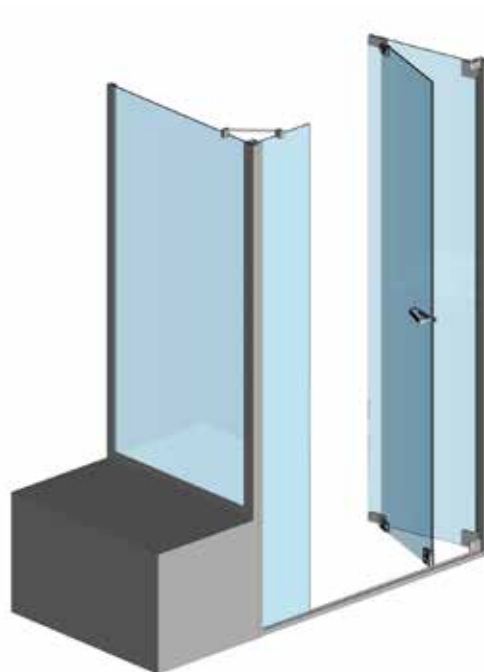

NUBIAN NSA+SNL

Descrizione - Description

Chiusura doccia con apertura a soffietto con parete di allargamento
 Shower enclosure with folding door and extension panel

Struttura - Frame

Acciaio inox AISI 304 - AISI 304 stainless steel

Componenti- Components

Acciaio inox , ottone cromato e ABS cromato
 Stainless steel, chrome brass and chrome ABS

Vetro - Glass

Cristallo temperato spessore 8 mm - Tempered glass, thickness 8 mm

Apertura - Opening

A soffietto
 Folding door

Reversibilità - Reversible

specificare cerniere DX o SX
 specify right or left hinges

Tenuta d'acqua - Watertightness

Altezza - Height

di serie cm. 198 - altezza massima cm. 220
 198 cm standard height - 220 cm maximum height

Guarnizione tenuta di serie - Silicone seal as standard feature

PORTA - DOOR

Codice Codice	Dimensioni* Dimensions* (cm.)	Apertura Opening	Estensibilità total Total extensibility (cm.)
NSA 080	80-100	45-65	1,5
NSA 100	100-120	65-85	
NSA 120	120-140	85	
NSA 140	140-160	85	