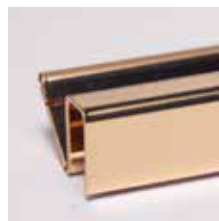

M20 Rubik

M21 Brooklin

M26 Stick

ALBA P

STRUTTURA - STRUCTURE

F1 - Acciaio Inox - natural steel

Acciaio lucido - Glossy steel

Acciaio Satinato - Brushed steel

F2 - acciaio inox verniciato ral - Printed

Opaco bianco - Matt white

Opaco nero - Matt black

F3 - Acciaio inox finitura galvanica - Steel in galvanic finishes

Fiammato rame opaco
Oxidized matt copper

Fiammato ottone lucido
Oxidized glossy brass

Fiammato rame lucido
Oxidized glossy copper

Nichel nero opaco
Nickel matt black

Brunito lucido
Glossy burnished

Bronzo ottone lucido
Glossy bronze brass

Bronzo rame lucido
Glossy bronze copper

Fiammato ottone opaco
Oxidized matt brass

Oro lucido
Glossy gold

Blu antico opaco
Matt old blue

CRISTALLI - GLASS

Lucido - Clear

Acidato - Matt

Grigio Europa
European Grey

Verde - Green

Extrachiaro - Extra clear