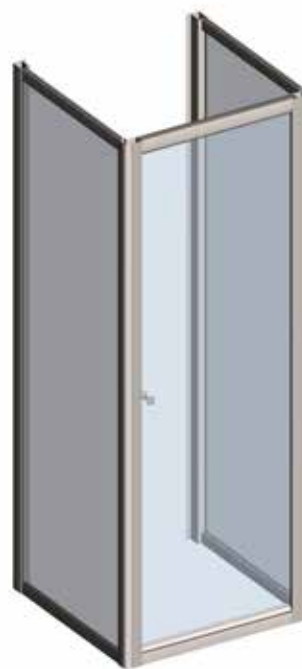

ALBA P+L+L

Descrizione - Description

Chiusura doccia con apertura ad anta battente su cerniere pivot
 Shower enclosure with pivot door

Struttura - Frame

Acciaio inox AISI 304 - AISI 304 stainless steel

Componenti - Components

Teflon e ottone cromato - Teflon chrome brushed

Vetro - Glass

Cristallo temperato spessore 8 mm - Tempered glass, thickness 8 mm

Apertura - Opening

Anta a battente apertura esterna
 Outward opening hinged door

Reversibilità - Reversible

Trattamento Easy Clear - Easy Clear treatment

Opzionale (vedi pag.9) - Optional (see page 9)

Tenuta d'acqua - Watertightness

Altezza - Height

di serie cm. 198 - altezza massima cm. 198
 198 cm standard height - 198 cm maximum height

PORTA LATERALE - SIDE PANEL

Codice Codice	Dimensioni* Dimensions* (cm.)	Apertura Opening	Estensibilità total Total extensibility (cm.)
L 70	68-73		5
L 75	73-78		
L 80	78-83		
L 85	83-88		
L 90	88-93		
L 95	93-98		
L 100	98-103		